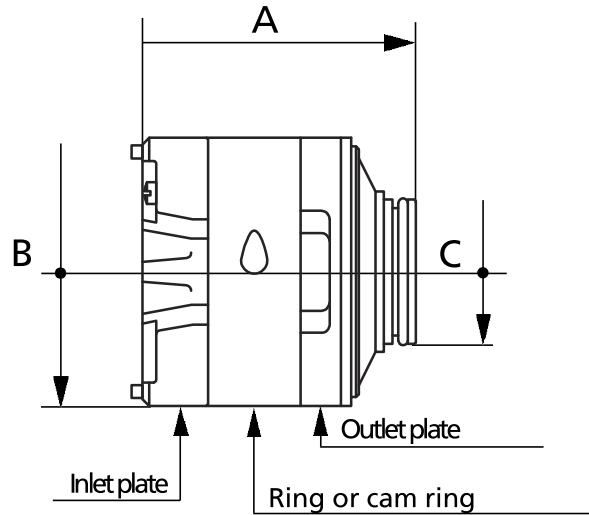

IDENTIFICATION

DIMENSIONS AND FLOW
"DT6 / DT7" SERIES CARTRIDGE KIT

DIMENSIONS In mm.	PUMP TYPE				
	DT7B	DT6C	DT6D	DT7D	DT6E
A	105	105	132,7	132,7	149,3
B	95,2	95,2	123	123	143,1
C	61,9	61,9	71,9	71,9	87,9
WEIGHT aprox. in Kg.	4,100	3,500	7,800	7,500	12,200
FLOW In Gal.at 1200rpm	2	3	14	14	42
	3	5	17	17	45
	4	6	20	20	50
	5	8	24	22	52
	6	10	28	24	62
	7	12	31	28	66
	8	17	35	31	72
	9	20	38	35	85
	10	22	42	38	
	11	25	45	42	
	12	28	50		
	14	31	61		
	15				